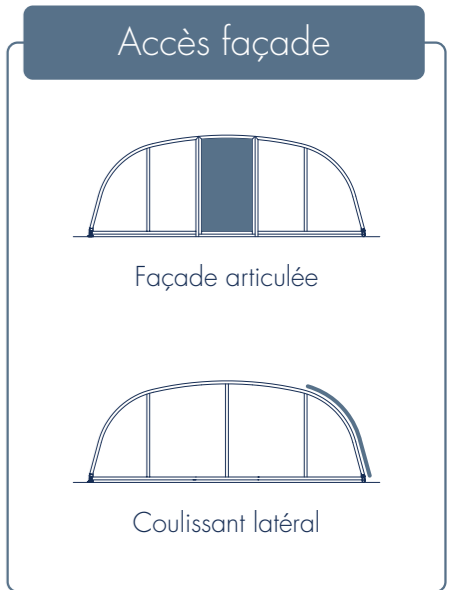

OPTIONS DE CONFIGURATION			
MATÉRIEL DE TOIT		ACCÈS LATÉRAUX	
PC	AL	en module	major
MATÉRIEL DES LATÉRAUX		VENTILACIÓN	
PC	AL	Icon 1	Icon 2
MATÉRIEL FAÇADE ET FOND		SYSTÈME COULISSANT	
PC	AL	Icon 3	Icon 4
ACCÈS FAÇADE ET FOND		SYSTÈME D'OUVERTURE	
Icon 5	Icon 6	Icon 7	Icon 8