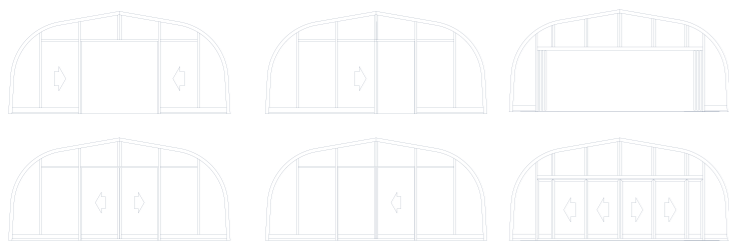

Accès à la façade

PORTE COULISSANTE DOUBLE   PORTE COULISSANTE SIMPLE   PORTE ACCORDÉON