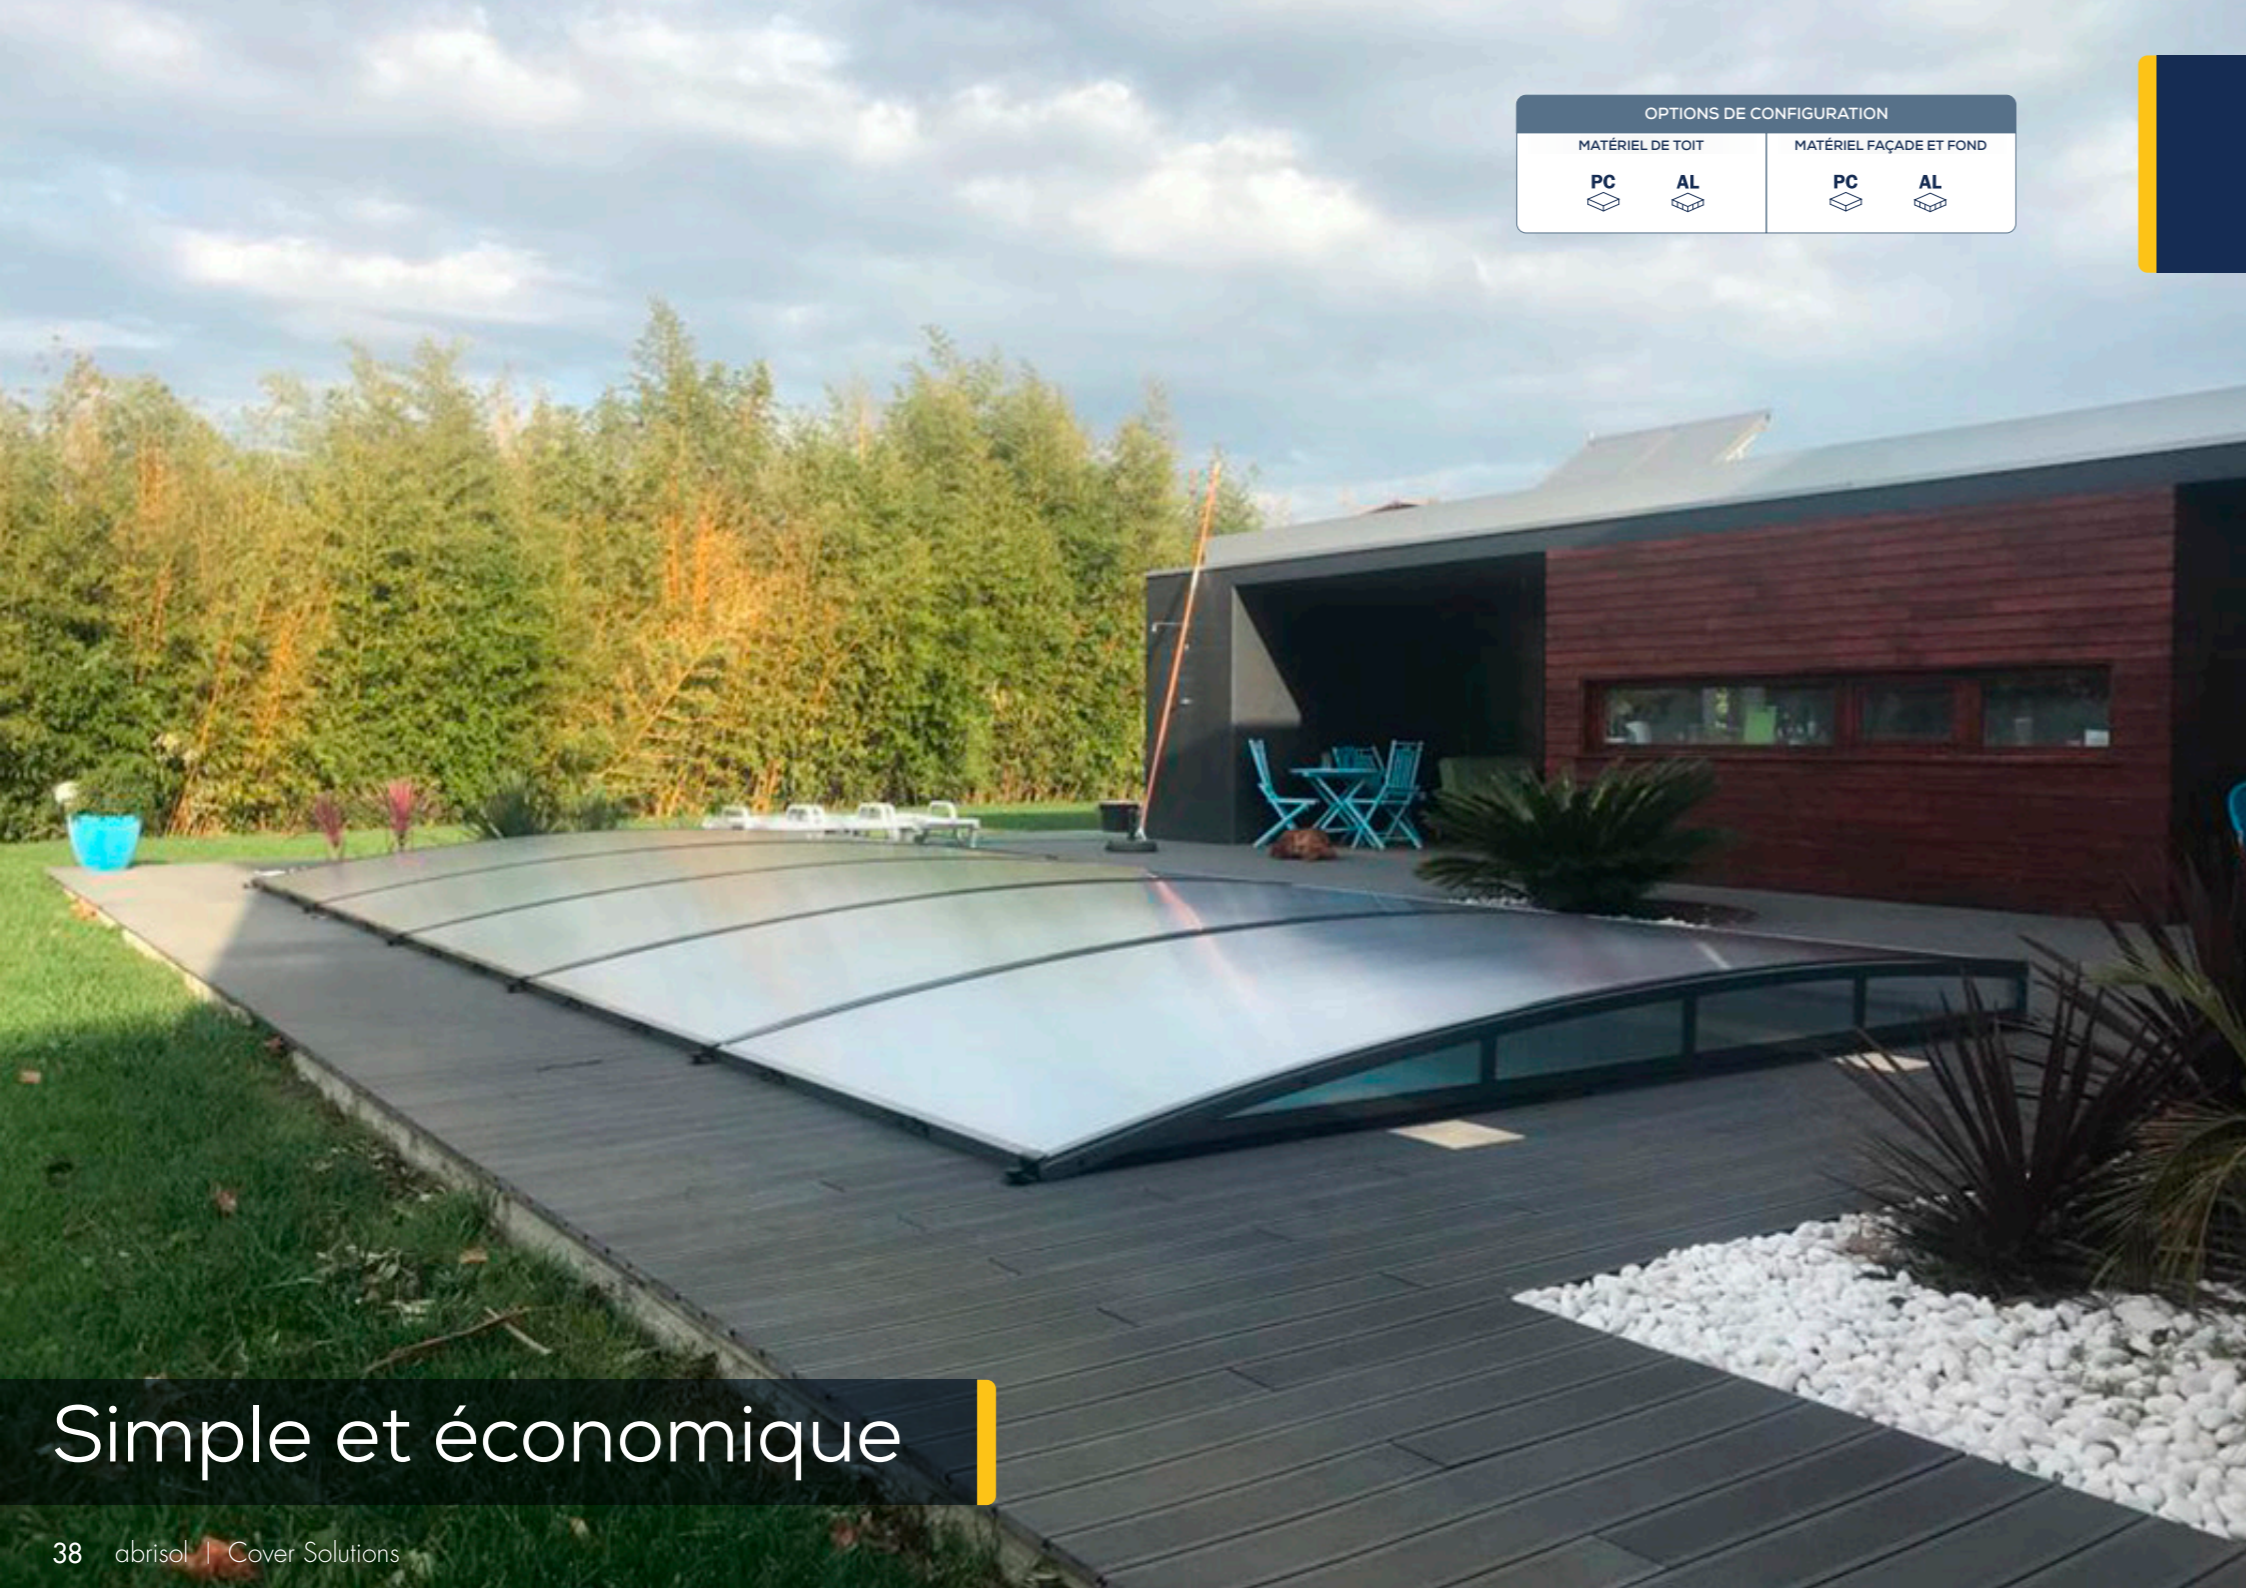

OPTIONS DE CONFIGURATION			
MATÉRIEL DE TOIT		MATÉRIEL FAÇADE ET FOND	
PC	AL	PC	AL

TAPIA