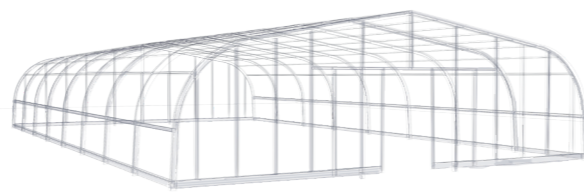

NOUS VOUS ACCOMPAGNONS DANS LE PROCESSUS DE CRÉATION DE VOTRE PROJET

Un concept unique et sur mesure pour votre piscine, qui s'adapte parfaitement à vos besoins.

01 Conception du projet

Contactez notre équipe du service clientèle. Décrivez ce que vous cherchez et une équipe technique vous aidera à choisir parmi les différentes possibilités que vous propose Abrisol.

02 Fabrication

Nous commençons par la fabrication de votre abri sur mesure, sur la base des plans que vous avez préalablement confirmés.

03 Installation

Le service logistique déterminera une date d'installation en fonction de votre disponibilité, et en moins de temps que vous ne l'imaginez, vous aurez votre abri prêt à être utilisé pour que vous puissiez en profiter.

04 Service après-vente

Suivi post-installation pour vérifier que l'installation a été réalisée conformément aux termes du contrat.

Département des ventes

Si vous souhaitez acheter un abri Abrisol, notre équipe se fera un plaisir de vous aider et de vous renseigner.

depcomercial@abrisol.net

Département du financement

Vous souhaitez connaître les possibilités de financement de votre abri ? Nous avons une proposition adaptée à vos besoins.

depfinancia@abrisol.net

Service après-vente

Vous avez eu un problème avec votre abri ? Nous sommes sûrs de pouvoir le résoudre.

postventa@abrisol.net

www.abrisol.net

info@abrisol.net

06 47 61 28 93

C/ Nieve 44, 03006 - Alicante (España)